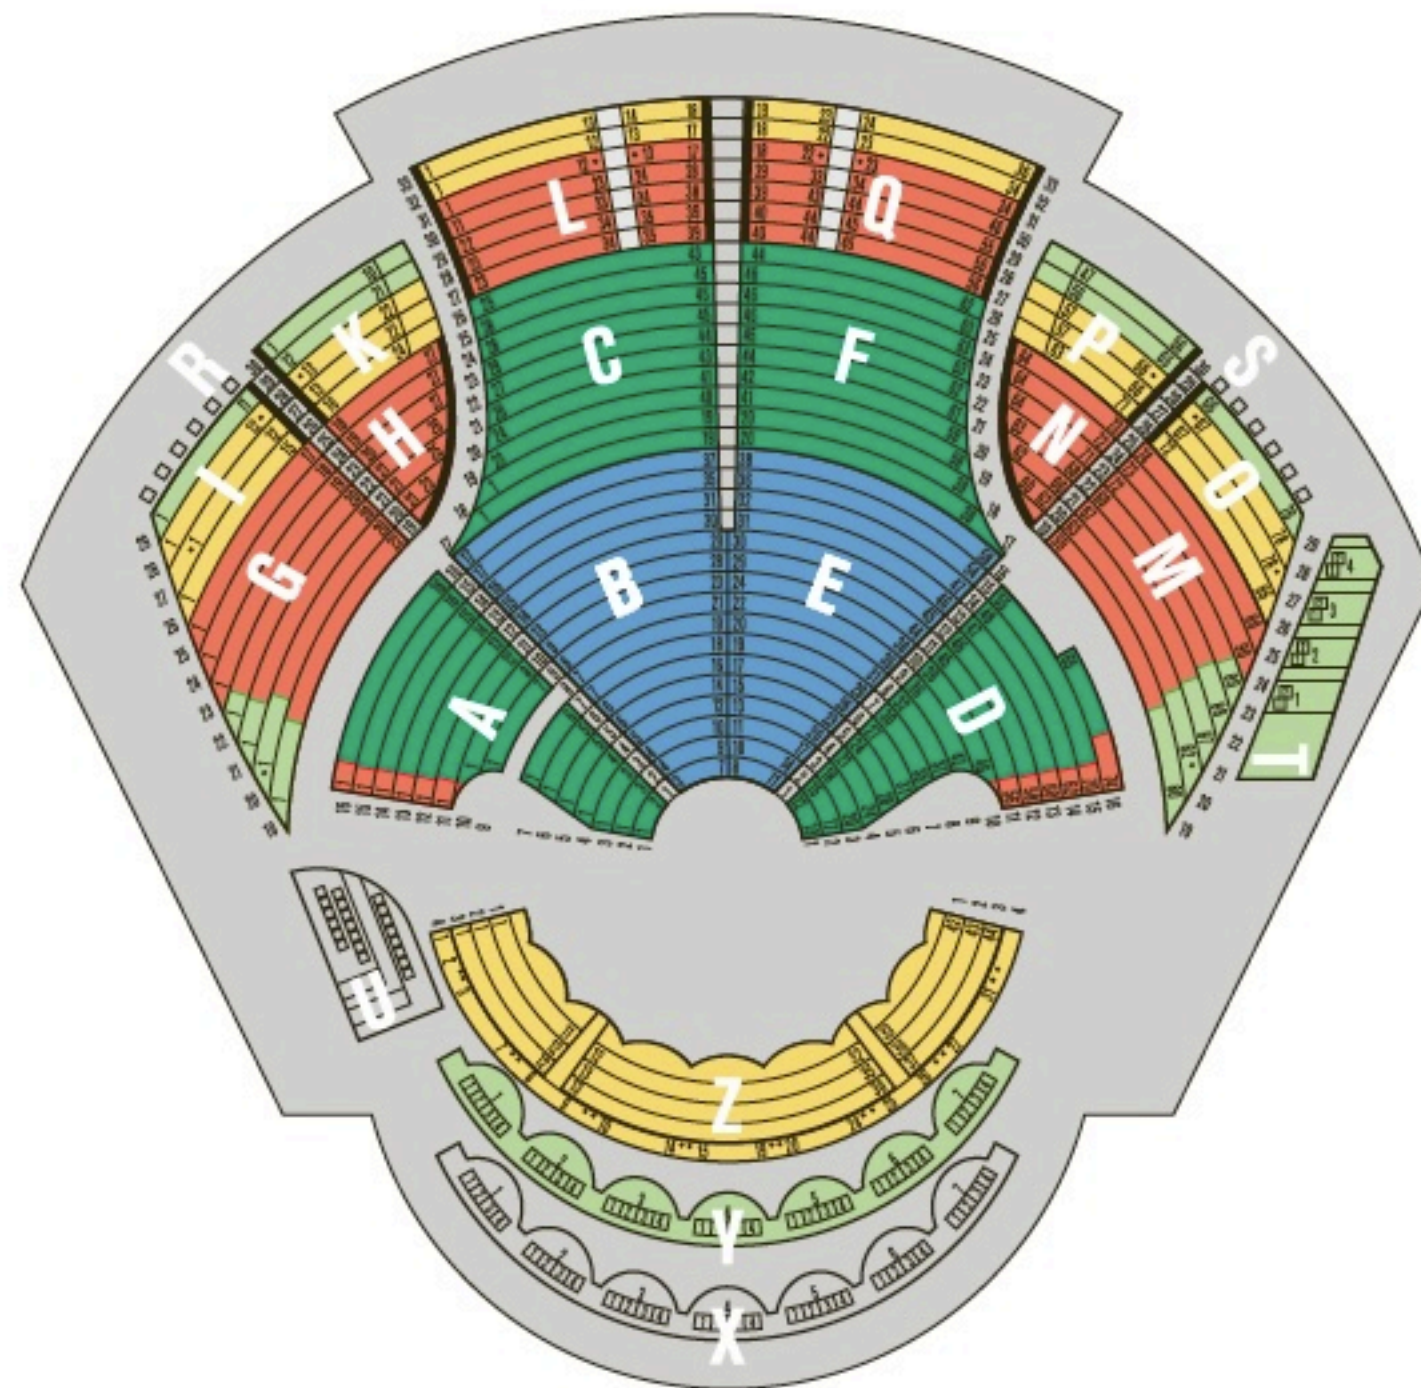

| Preisgruppe | 1 | 2 | 3 | 4 | 5 | 6 |
|------------------------|----|------|--------------|-------|------|-----|
| Blöcke | BE | ACDF | GHMN LQAD | IKOPZ | TYGM | RUX |
| Einzelkarten | | | | | | |
| Abokonzerte | 60 | 48 | 38 | 26 | 20 | 12 |
| Carmina Burana | 80 | 70 | 56 | 43 | 30 | 14 |
| Voice of Opera | 35 | 35 | 19 | 9 | 9 | 9 |
| Amazônia | 68 | 57 | 48 | 33 | 21 | 14 |
| Glänzend | 40 | 36 | 30 | 21 | 12 | 12 |
| Jauchzet, frohlocket! | 74 | 63 | 54 | 41 | 29 | 14 |
| Silvester | 94 | 82 | 69 | 50 | 35 | 12 |
| Zuversicht | 74 | 63 | 54 | 41 | 29 | 14 |
| Johannes-Passion | 68 | 57 | 48 | 33 | 21 | 14 |
| Genlestreich | 53 | 47 | 40 | 32 | 24 | 16 |
| Kölner Bürgerorchester | 31 | 31 | 19 | 19 | 19 | 12 |

| | |
|-------------------------|------------------------------|
| Familienkonzert | Kinder 12,50 / Erwachsene 25 |
| German Conducting Award | 12 (unter 29 Jahren) / 29 |
| Kammerkonzerte | 18 |
| Bock auf Klassik?! | 8 |

| Abos | 1 | 2 | 3 | 4 | 5 | 6 |
|--|-----|-----|-----|-----|-----|---|
| Großes Abo So | 421 | 334 | 261 | 184 | 141 | |
| Großes Abo Mo / Di (1 x So) | 370 | 294 | 230 | 163 | 125 | |
| Kleines Abo A So | 284 | 225 | 176 | 124 | 95 | |
| Kleines Abo A Mo (1 x Sa) / Di | 268 | 213 | 166 | 117 | 90 | |
| Kleines Abo B So | 236 | 187 | 146 | 103 | 79 | |
| Kleines Abo B Mo / Di (1 x Sa, 1 x So) | 223 | 177 | 138 | 98 | 75 | |
| Chef's Choice | 223 | 177 | 138 | 98 | 75 | |
| Fokus Adès | 189 | 150 | 117 | 82 | 63 | |
| Viererkarte | 189 | 150 | 117 | 82 | 63 | |
| Kammerkonzerte im WRM | 42 | | | | | |

Alle Angaben in €. Alle Einzelkarten inklusive Vorkaufs- und Systemgebühren. Eintrittspreise beinhalten 1 € Kölner Kultur-Soll (siehe S. 88). In den Blöcken U/X/T/Y sind keine Abos erhältlich. In den Blöcken R und S befinden sich ausschließlich Steh- und Rollstuhlplätze. Z-Block nicht im Stammplatzabo erhältlich. Abweichender Preis im Z-Block: 69 € Silvesterkonzert, 40 € Genlestreich. Alle Angaben ohne Gewähr.