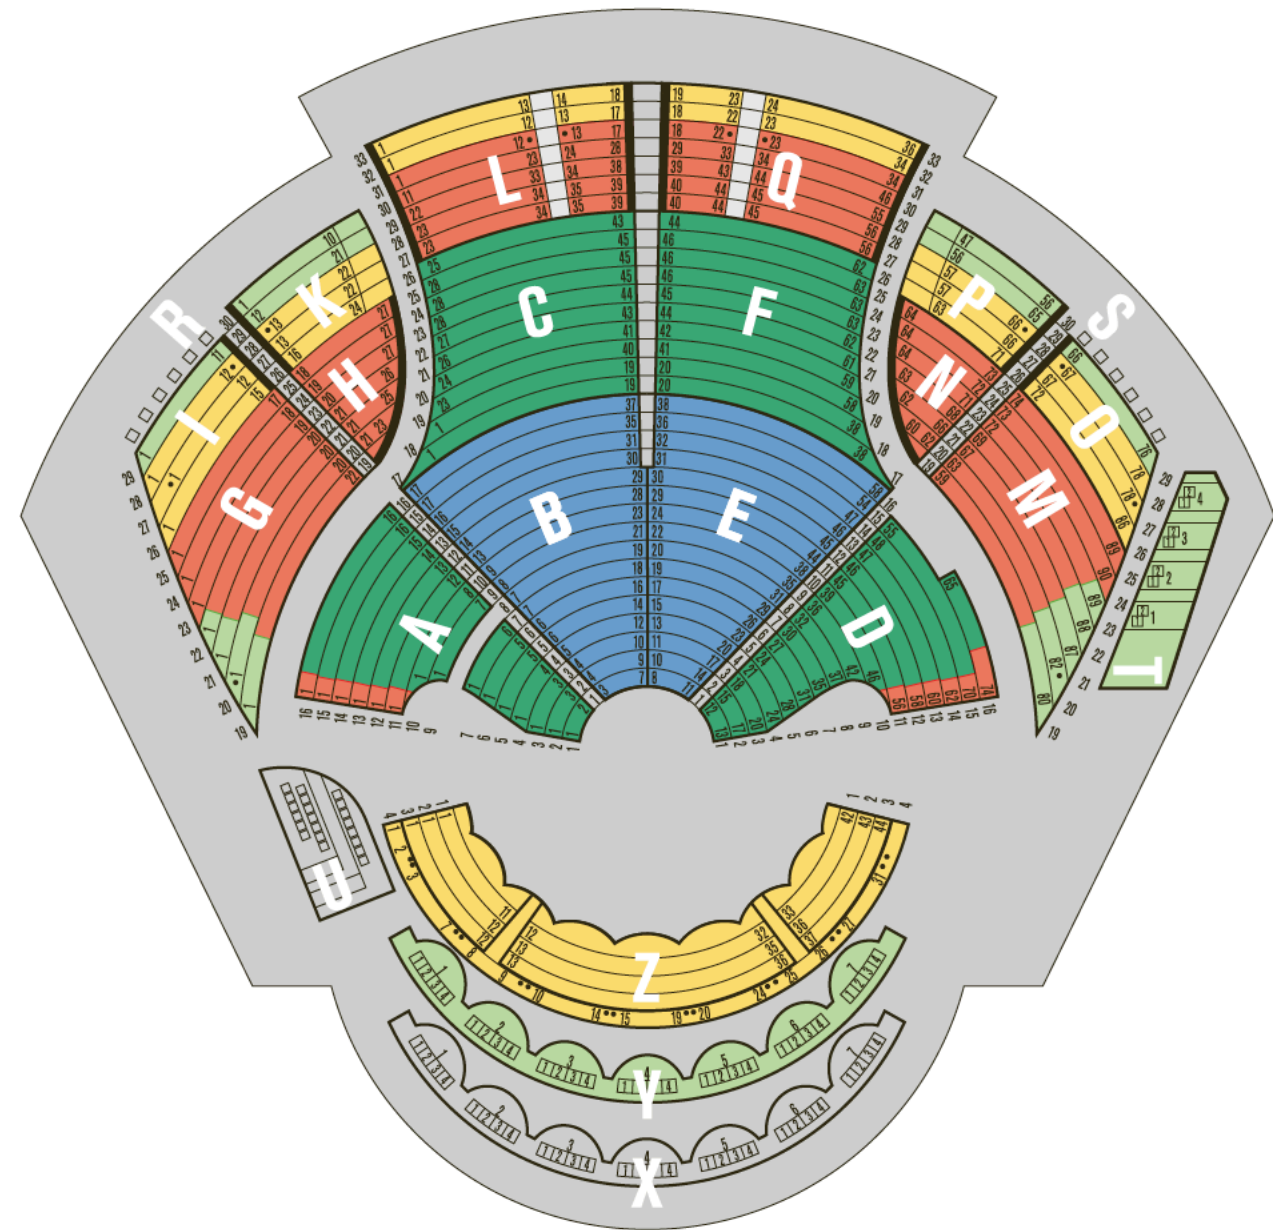

Preise

| Preisgruppe | 1 | 2 | 3 | 4 | 5 | 6 |
|---------------------|----|------|--------------|-------|------|-----|
| Blöcke | BE | ACDF | GHMN LQAD | IKOPZ | TYGM | RUX |
| Einzelkarten | | | | | | |
| Abokonzerte | 55 | 44 | 35 | 23 | 18 | 11 |
| Fluchtpunkt | 55 | 44 | 35 | 23 | 18 | 11 |
| Ins Weite | 55 | 44 | 35 | 23 | 18 | 11 |
| Aufbruch | 55 | 44 | 35 | 23 | 18 | 11 |
| Magisch | 55 | 44 | 35 | 23 | 18 | 11 |
| Über Leben | 55 | 44 | 35 | 23 | 18 | 11 |
| Rückkehr | 67 | 56 | 47 | 32 | 20 | 13 |
| Über Wunden | 67 | 56 | 47 | 32 | 20 | 13 |
| Herzessache | 67 | 56 | 47 | 32 | 20 | 13 |
| Und los | 73 | 62 | 53 | 40 | 28 | 13 |
| Surprise | 73 | 62 | 53 | 40 | 28 | 13 |

| Es war einmal ... | Kinder 11 / Erwachsene 22 |
|-----------------------|---------------------------|
| Fest versprochen | 35 / 20 / 11 |
| Glänzend | 35 / 20 / 11 |
| Form vollendet | 30 |
| Bock auf Klassik?! | 8 |
| Kammerkonzerte im WRM | 17 |

Saalplan

101

Alle Angaben in €. Alle Einzelkarten inklusive Vorkaufs- und Systemgebühren.
 In den Blöcken U/X/T/Y sind keine Abos erhältlich. In den Blöcken R und S befinden sich
 ausschließlich Steh- und Rollstuhlplätze. Z-Block nicht im Stammplatzabo erhältlich
 Alle Angaben ohne Gewähr