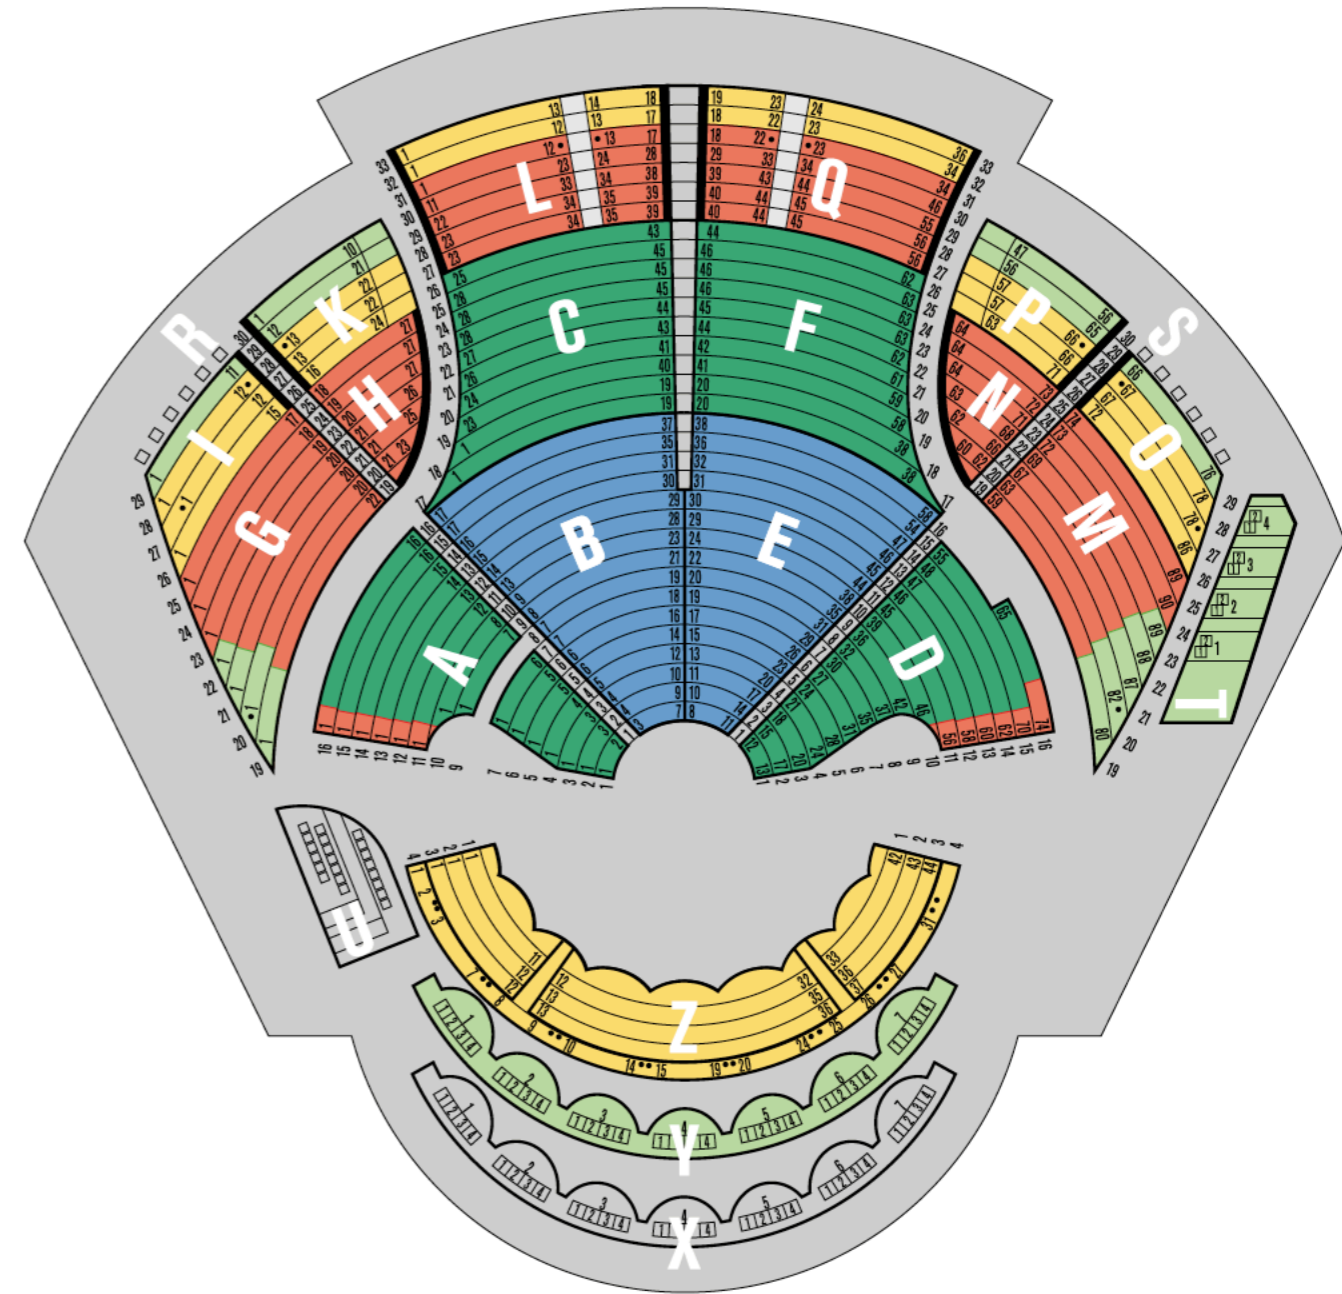

Preise

Preisgruppe	1	2	3	4	5	6
Blöcke	BE	ACDF	GHMN LQAD	IKOPZ	TYGM	RUX
Einzelkarten						
Abokonzerte, Wetterleuchten	55	44	35	23	18	11
Festkonzert: Hinauf	67	56	47	32	20	13
Silvesterkonzert	90	79	64	49*	35	12
Soldaten, Großes Kino	73	62	53	40	28	13
Passion	61	51	43	29	17	11
Kölner Bürgerorchester	30	30	18	18	18	11
Königlich	47	41	36	29*	21	14

Familienkonzerte	Kinder 11 / Erwachsene 22					
Kammerkonzerte	17					
Gesucht gefunden	30					
Zingsheim geht Gürzenich	35 / 20 / 11					
Glänzend	35 / 20 / 11					
Überflieger	35 / 20 / 11					
Wunder Horn	30 / 20					

Abos	1	2	3	4	5	6
Großes Abo So	382	302	236	160	124	
Großes Abo Mo	334	264	207	140	109	
Großes Abo Di	334	264	207	140	109	
Kleines Abo So (A + B)	215	170	133	90	70	
Kleines Abo Mo (A + B)	203	160	125	85	66	
Kleines Abo Di (A + B)	203	160	125	85	66	
FXR-Abo Mo + Di	162	128	100	68	53	
Piano Power	162	128	100	68	53	
Unerhört	144	117	94	68	50	
Viererkarte	172	136	106	72	56	
Familien-Abo	60					
Kammerkonzerte	39					

Saalplan

105

Alle Angaben in €. Alle Einzelkarten inklusive Vorkaufs- und Systemgebühren.
 In den Blöcken U/X/T/Y sind keine Abos erhältlich. In den Blöcken R und S befinden sich
 ausschließlich Steh- und Rollstuhlplätze. Z-Block nicht im Stammplatzabo erhältlich /
 *abweichender Preis im Z-Block: 64 € Silvesterkonzert und 36 € Königlich.
 Alle Angaben ohne Gewähr